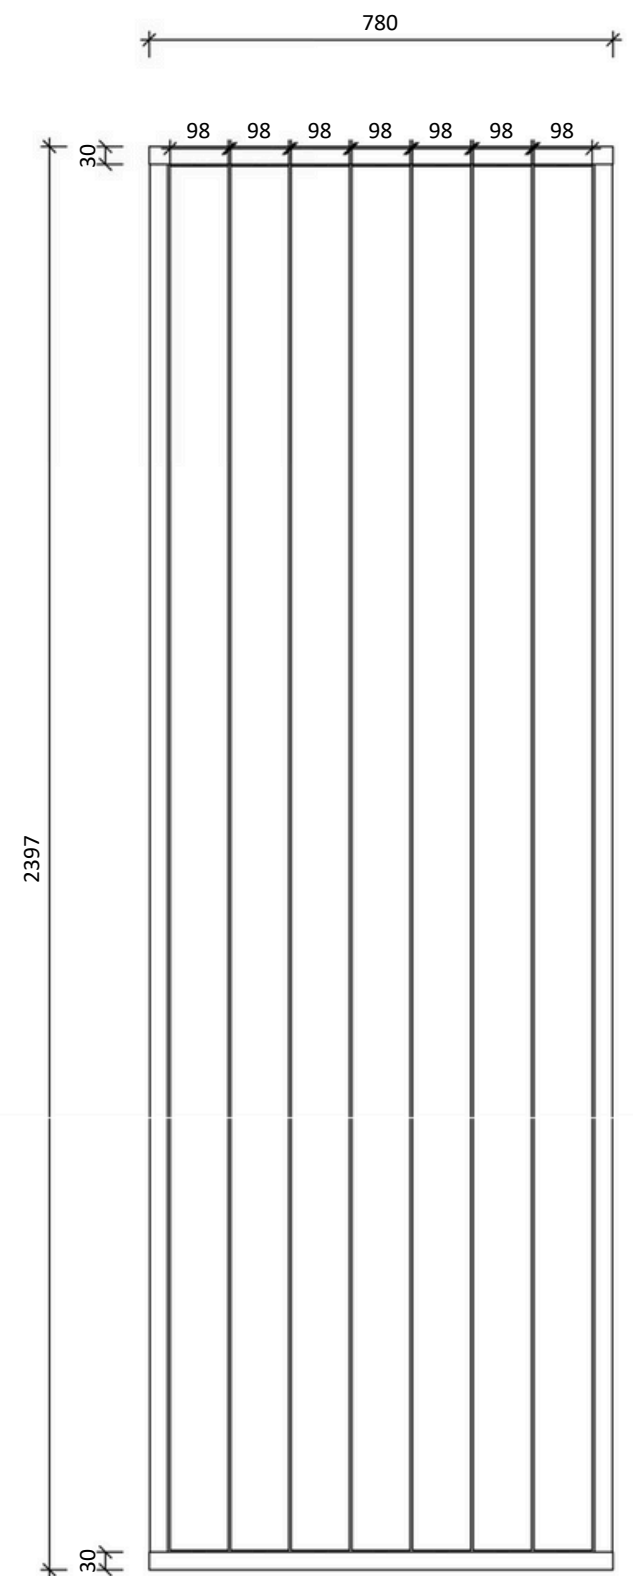

SEPTOP R

S-SV2_2

Material: Roble Hamilton