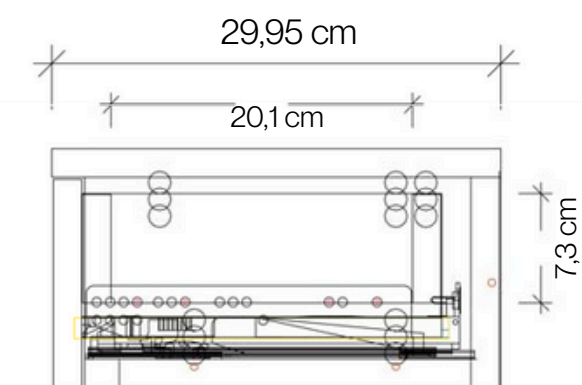

CONSOLA FLOTANTE CON CAJONES BASIC

R03.2

Tirador Push - Pull

Sistema de sujeción a pared con tornillería

Cajón de extracción total

Materiales disponibles: Melaminas, lacados y chapas naturales