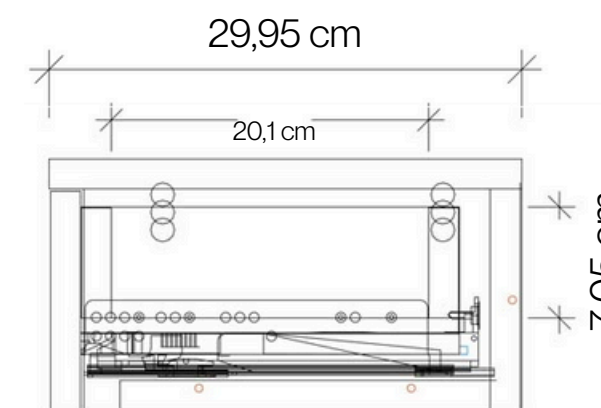

# CONSOLA FLOTANTE CON CAJÓN BASIC

R03.1

Tirador Push - Pull

Sistema de sujeción a pared con tornillería

Cajón de extracción total

Materiales disponibles: Melaminas, lacados y chapas naturales