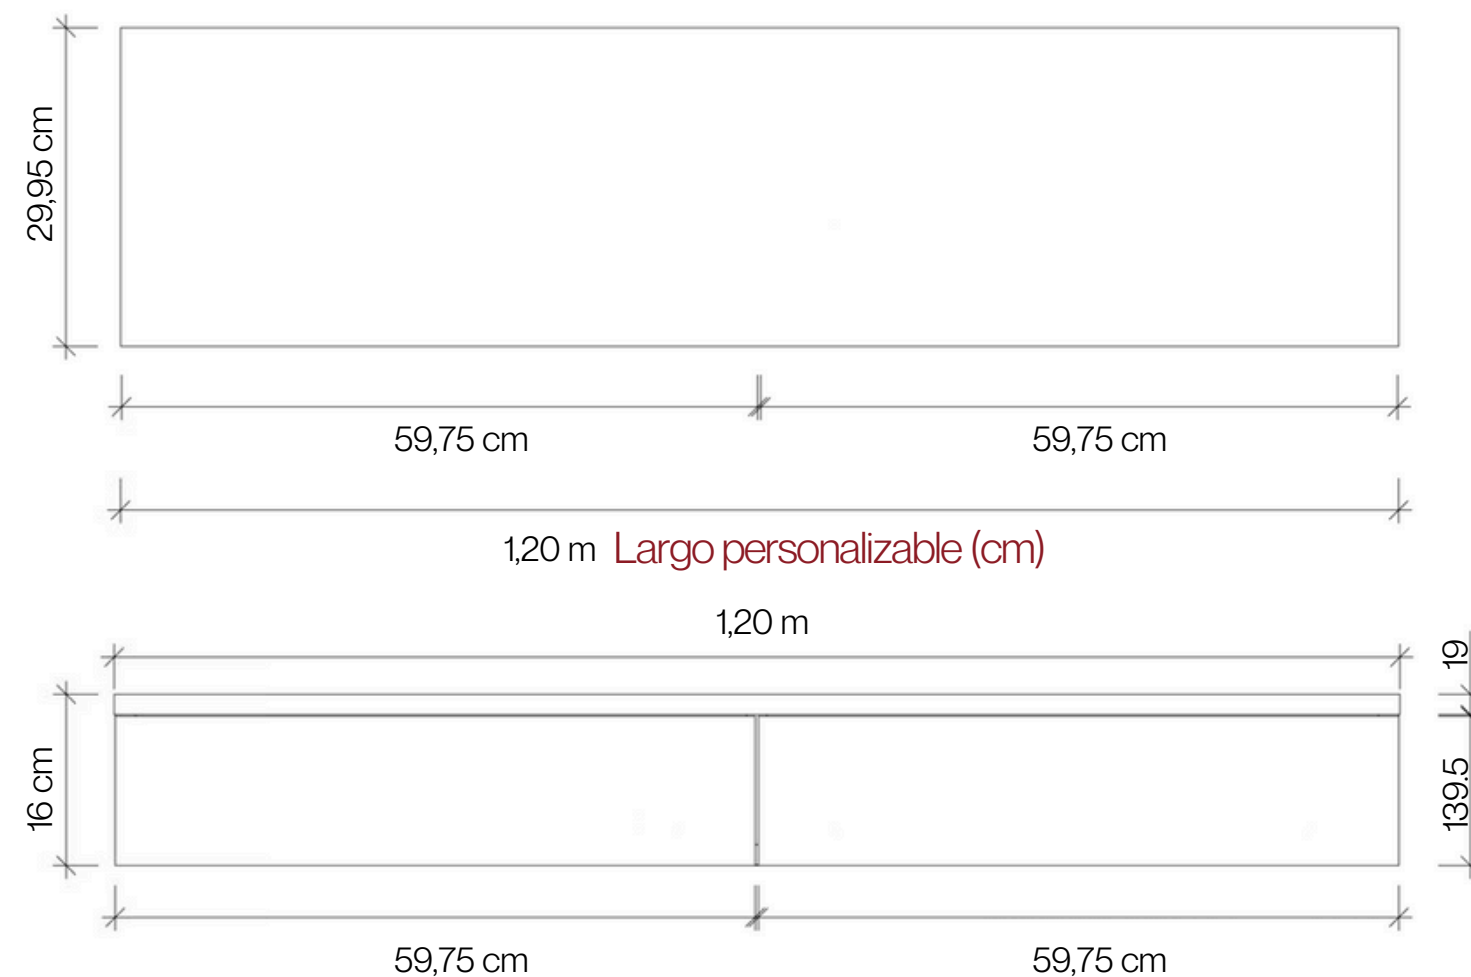

# CONSOLA FLOTANTE CON CAJÓN BASIC

R03.1

Tirador Push - Pull

Sistema de sujeción a pared con tornillería

Cajón de extracción total

Materiales disponibles: Melaminas, lacados y chapas naturales

# CONSOLA FLOTANTE CON CAJONES BASIC

R03.2

Tirador Push - Pull

Sistema de sujeción a pared con tornillería

Cajón de extracción total

Materiales disponibles: Melaminas, lacados y chapas naturales