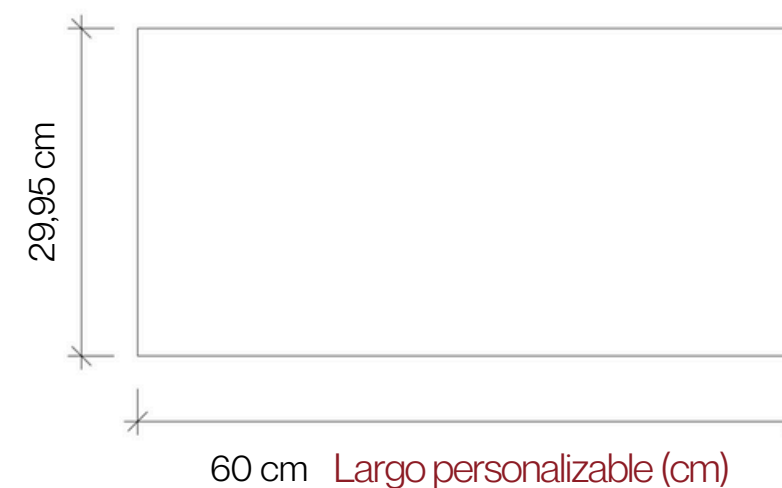

# CONSOLA FLOTANTE CON CAJÓN BASIC

R03.1

Tirador Push - Pull

Sistema de sujeción a pared con tornillería

Cajón de extracción total

Materiales disponibles: Melaminas, lacados y chapas naturales