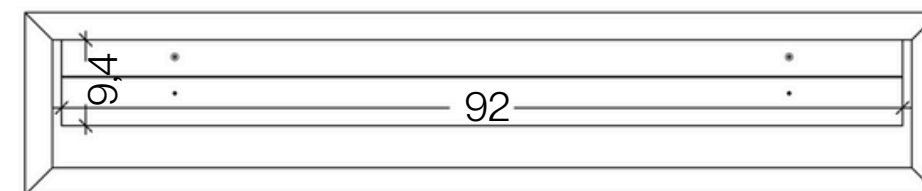

REPISA LINEA

R01

Material: Melamina a seleccionar

25 cm

Falca colocada en el mueble

Falca para colgar a pared

Vista superior

Largo: 60 - 240 cm

Fondo: 10 - 25 cm

Vista frontal

Alto: 20 cm

Vista inferior

Referencias de medidas. Largo y fondo personalizables.