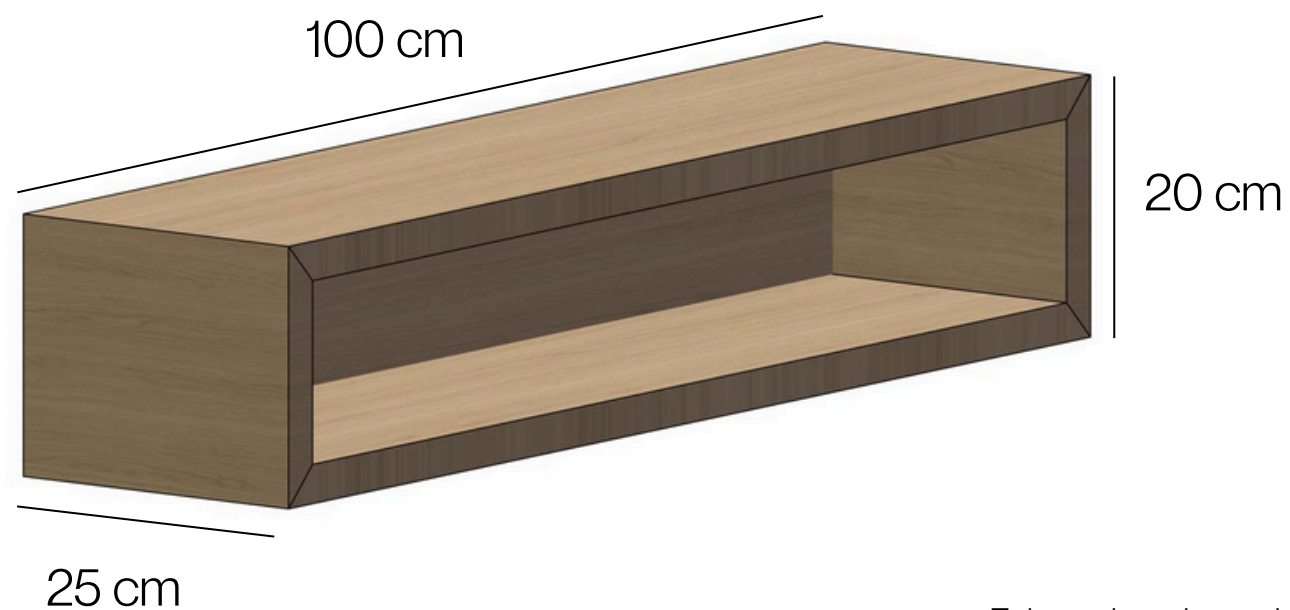

REPISA LINEA

R01

Material: Melamina a seleccionar

25 cm

Falca colocada en el mueble

Falca para colgar a pared

Vista superior

Largo: 60 - 240 cm

Fondo: 10 - 25 cm

Vista frontal

Alto: 20 cm

Vista inferior

Referencias de medidas. Largo y fondo personalizables.