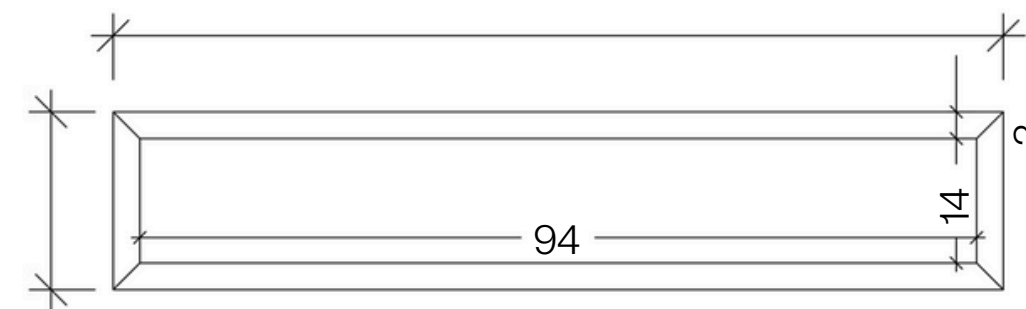

REPISA LINEA

R01

Material: Melamina a seleccionar

25 cm

Falca colocada en el mueble

Falca para colgar a pared

Vista superior

Largo: 60 - 240 cm

Fondo: 10 - 25 cm

Vista frontal

Alto: 20 cm

Vista inferior

Referencias de medidas. Largo y fondo personalizables.