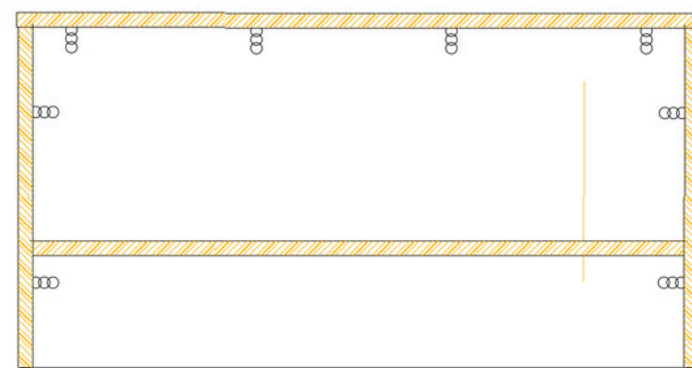

Personalizable
60 cm - 240 cm

Vista lateral

Compás hidráulico
Puerta batiente

Vista frontal

Vista superior

Frontal alistonado

Colores render: Nogal Pacífico + Gris Cachemira

BANQUET