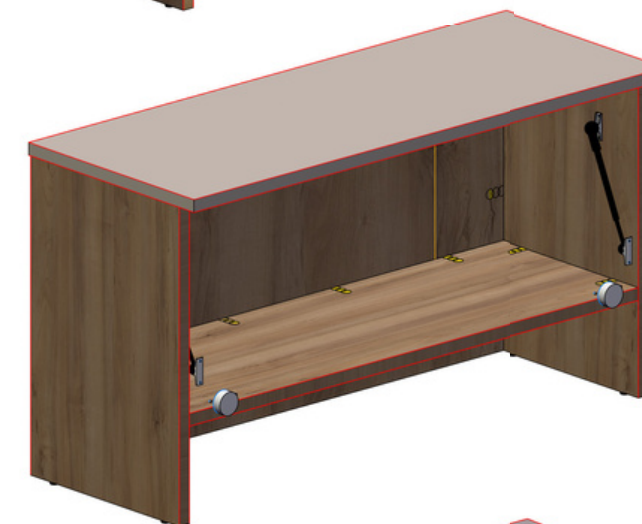

Personalizable
60 cm - 240 cm

Vista lateral

Compás hidráulico
Puerta batiente

Vista frontal

Vista superior

Frontal alistonado

Colores render: Nogal Pacífico + Gris Cachemira

BANQUET