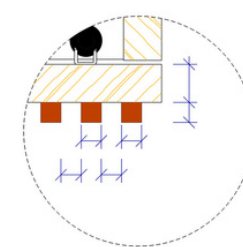

Personalizable
60 cm - 240 cm

Vista lateral

Compás hidráulico
Puerta batiente

Vista frontal

Vista superior

Frontal alistonado

Colores render: Nogal Pacífico + Gris Cachemira

BANQUET