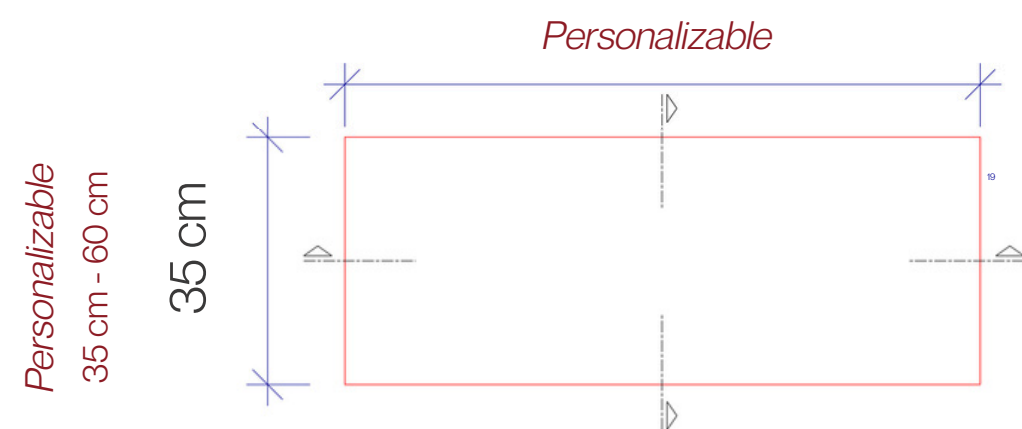

Personalizable
60 cm - 240 cm

Vista lateral

Compás hidráulico
Puerta batiente

Vista frontal

Vista superior

Frontal alistonado

Colores render: Nogal Pacífico + Gris Cachemira

BANQUET