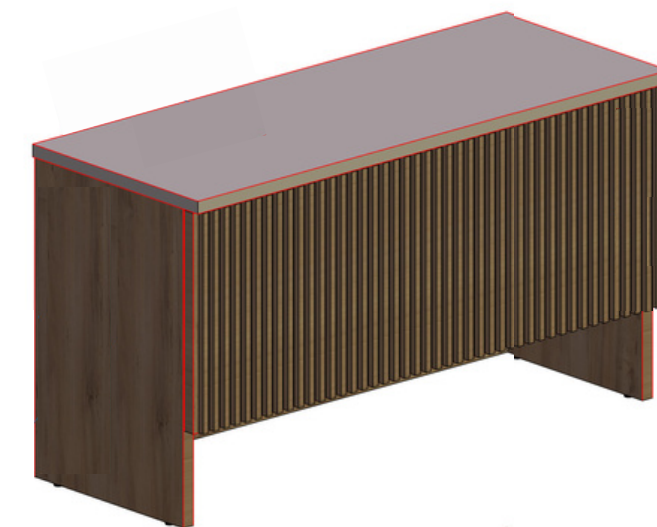

Personalizable
60 cm - 240 cm

Vista lateral

Compás hidráulico
Puerta batiente

Vista frontal

Vista superior

Frontal alistonado

Colores render: Nogal Pacífico + Gris Cachemira

BANQUET