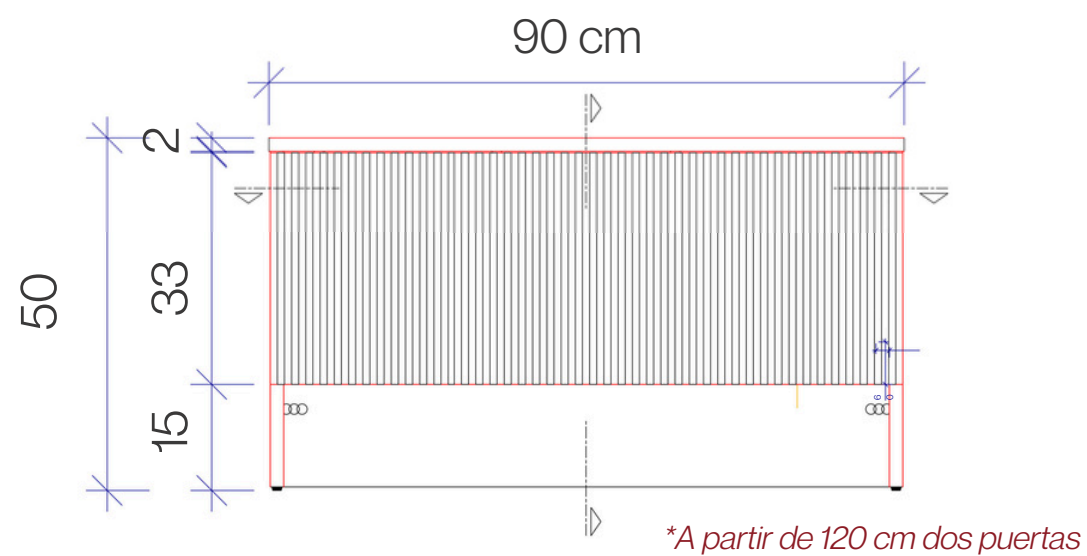

Personalizable
60 cm - 240 cm

Vista lateral

Compás hidráulico
Puerta batiente

Vista frontal

Vista superior

Frontal alistonado

Colores render: Nogal Pacífico + Gris Cachemira

BANQUET