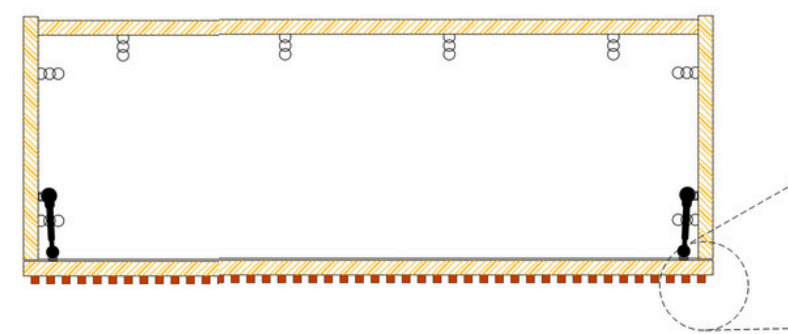

Personalizable
60 cm - 240 cm

Vista lateral

Compás hidráulico
Puerta batiente

Vista frontal

Vista superior

Frontal alistonado

Colores render: Nogal Pacífico + Gris Cachemira

BANQUET