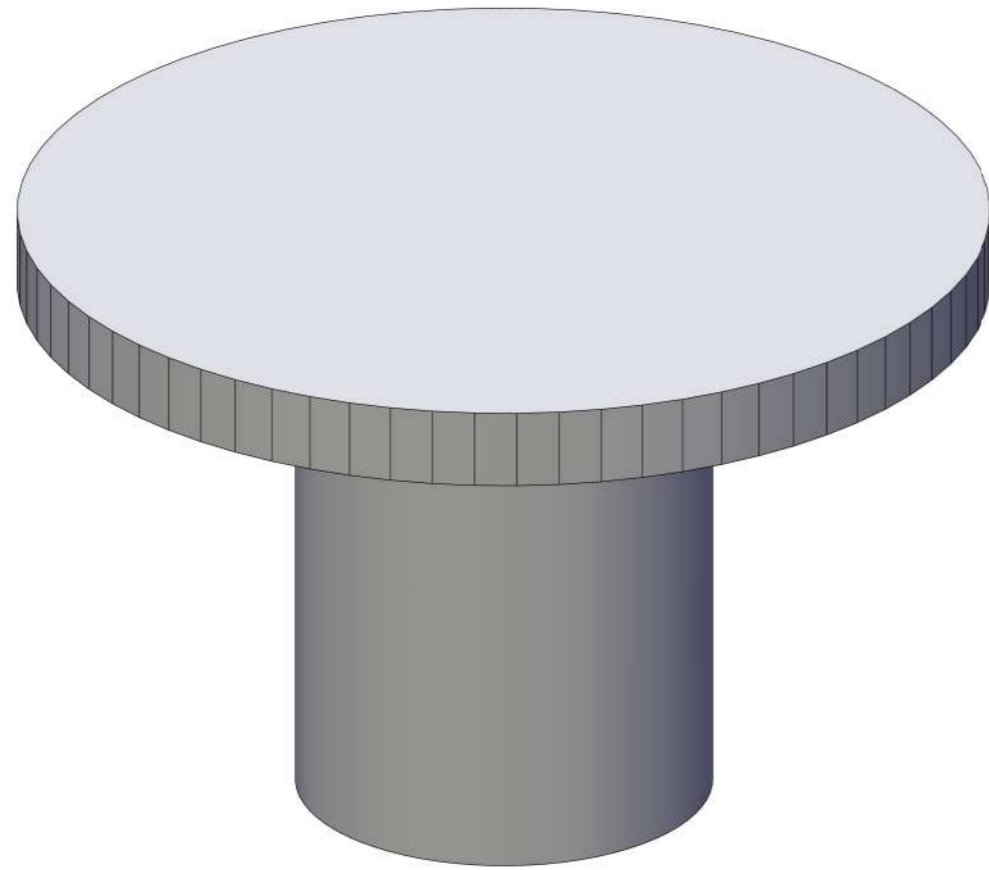

Creamos Hogar

*Efecto Nature*

Mesa Nature de centro

Modelo: 70 cm