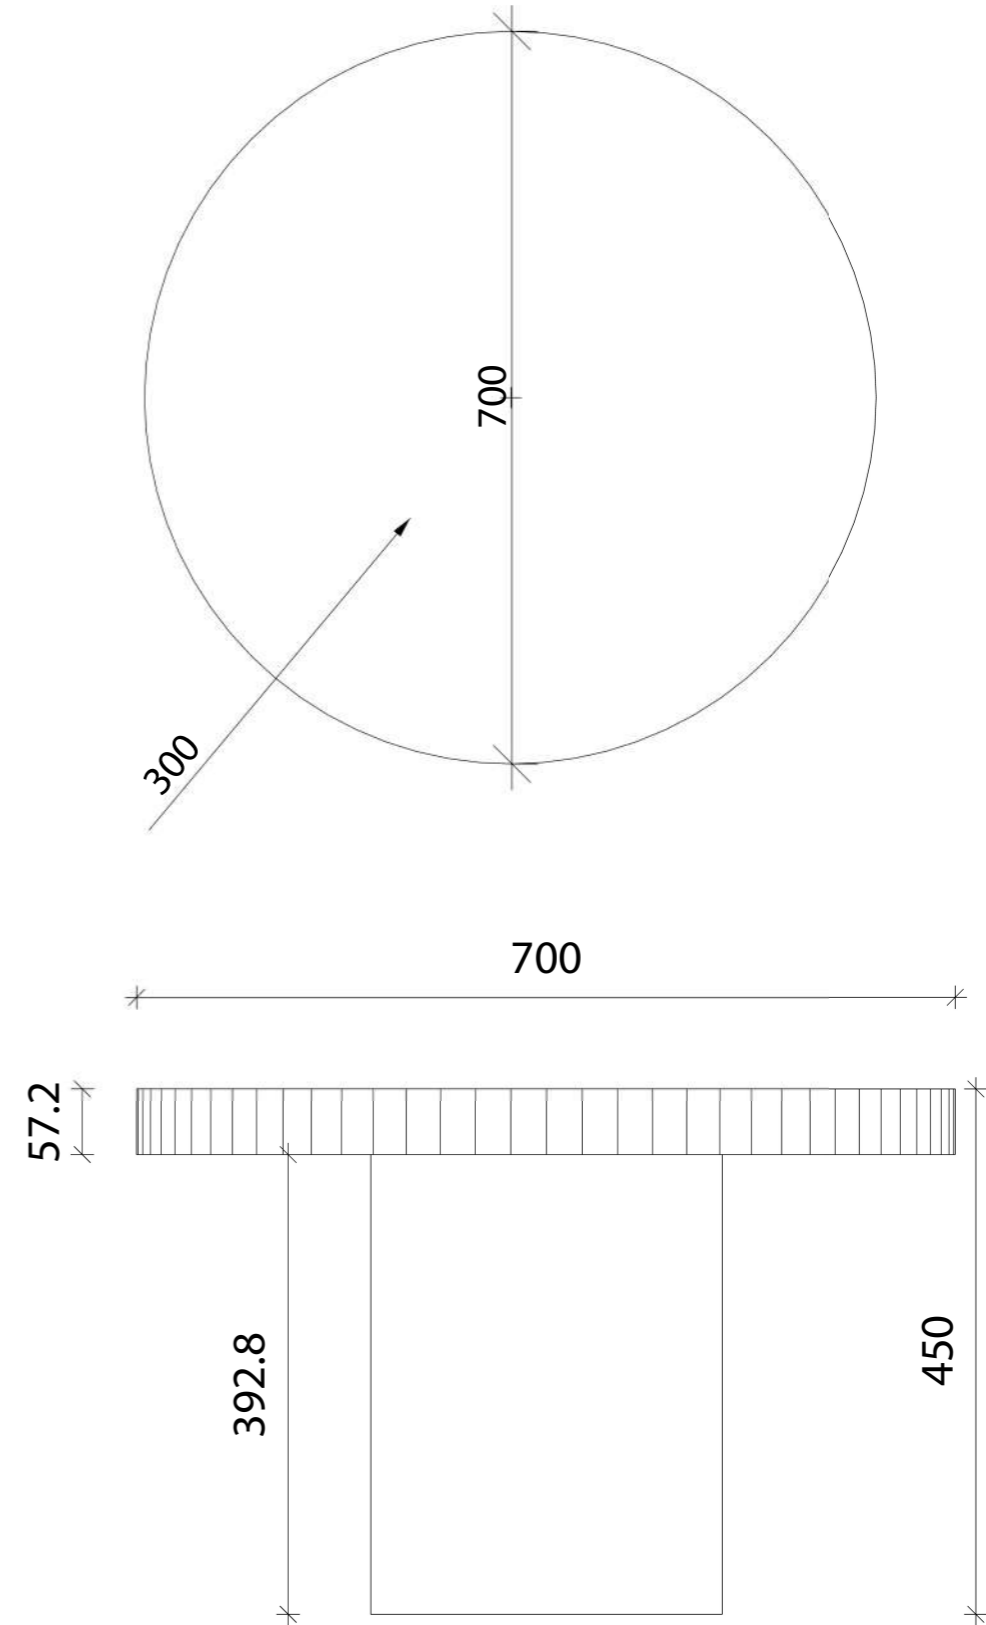

Creamos Hogar

*Efecto Nature*

Mesa Nature de centro

Modelo: 70 cm