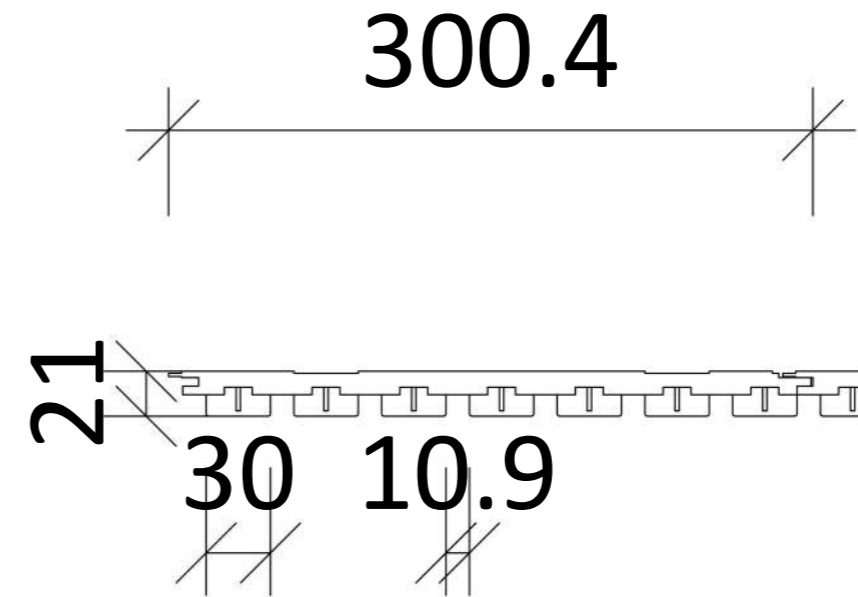

LIST6 - LISTONES SLIM

Colores de listones en roble

Colores de base disponibles

Negro mate

Roble

Cantoneira L - Cierre

Unión entre paneles - Machihembrado

CREAMOS HOGAR