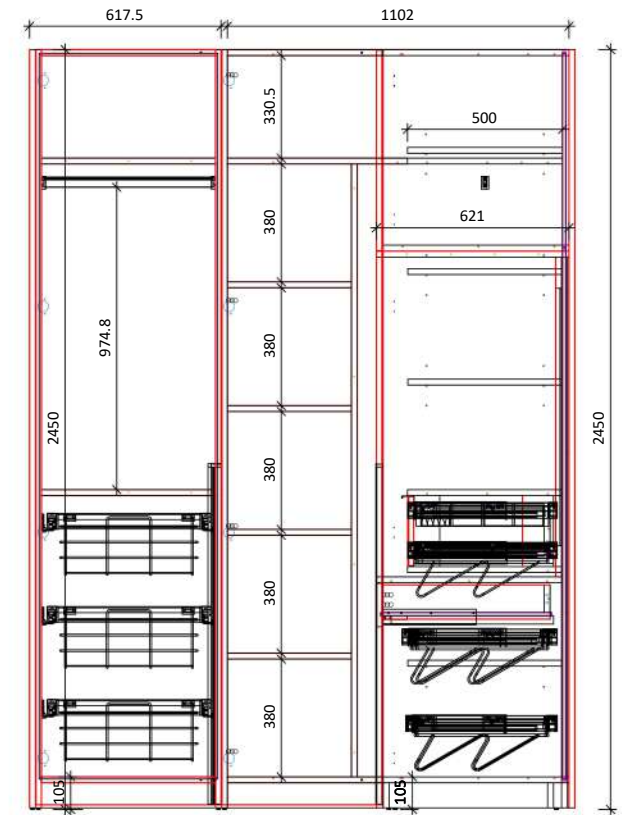

ARMARIOS BASICS

Proyecto	COMPOSICIÓN 1				Contacto	
Plano					Teléfono	
Referencia	Fecha Ini.	10/02/2023	Fecha ent.	31/12/2023	Dirección	

STILRICART®
creative space

Carrer Artesans, 14
08530 La Garriga
Barcelona
Tel: 938 71 82 57
Email: comercial@stilricart.com

www.stilricart.com