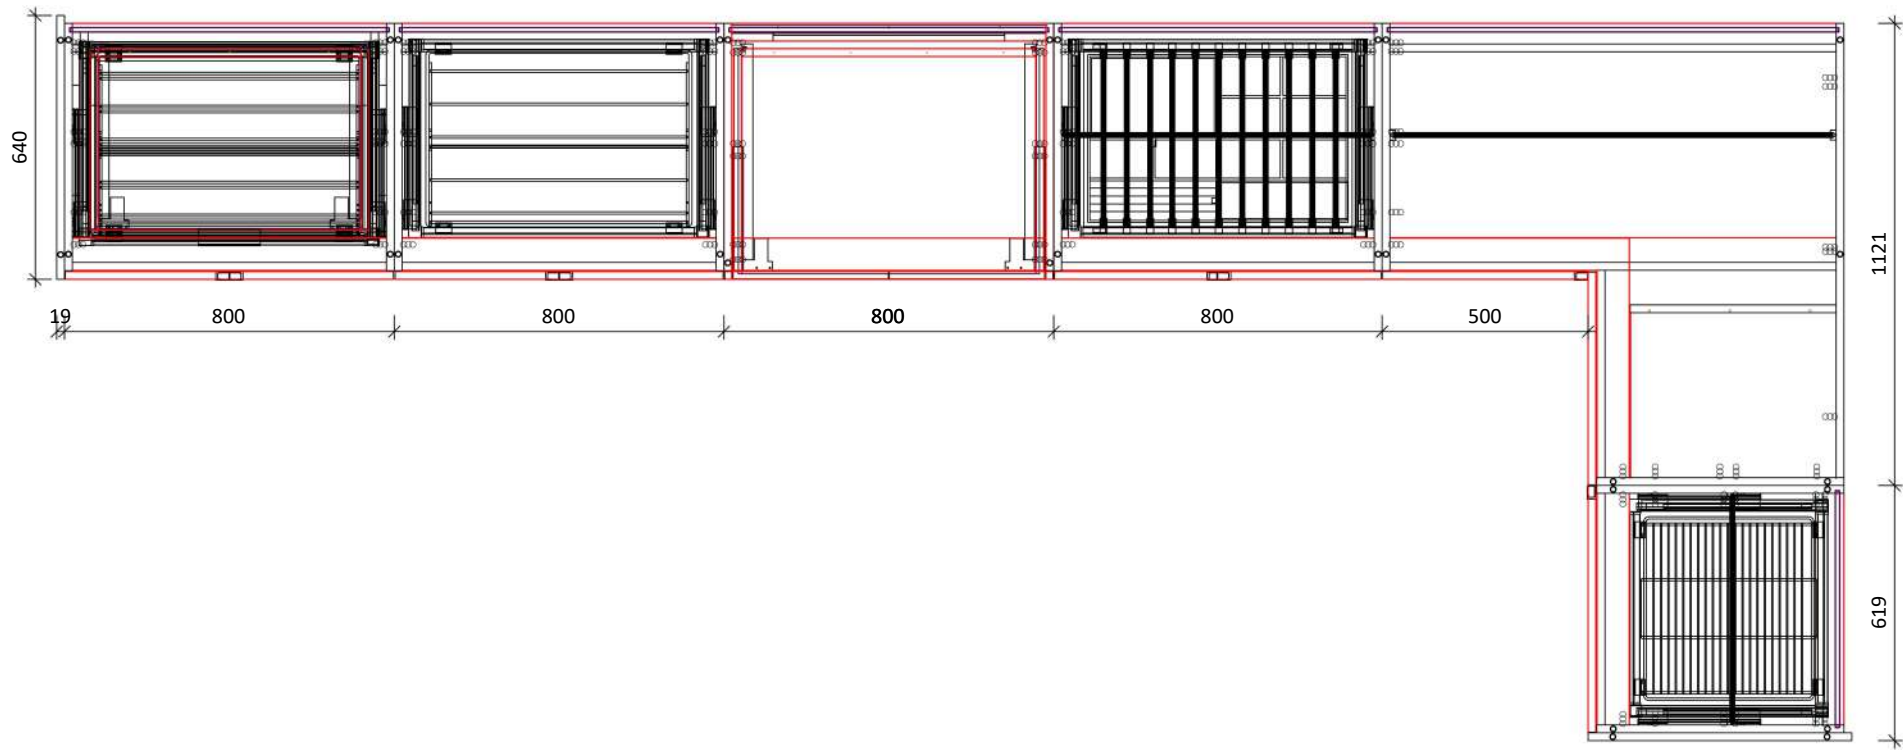

ARMARIOS BASICS

Proyecto	COMPOSICIÓN 1				Contacto	
Plano					Teléfono	
Referencia	Fecha Ini.	10/02/2023	Fecha ent.	31/12/2023	Dirección	

STILRICART®
creative space

Carrer Artesans, 14
08530 La Garriga
Barcelona
Tel: 938 71 82 57
Email: comercial@stilricart.com

www.stilricart.com