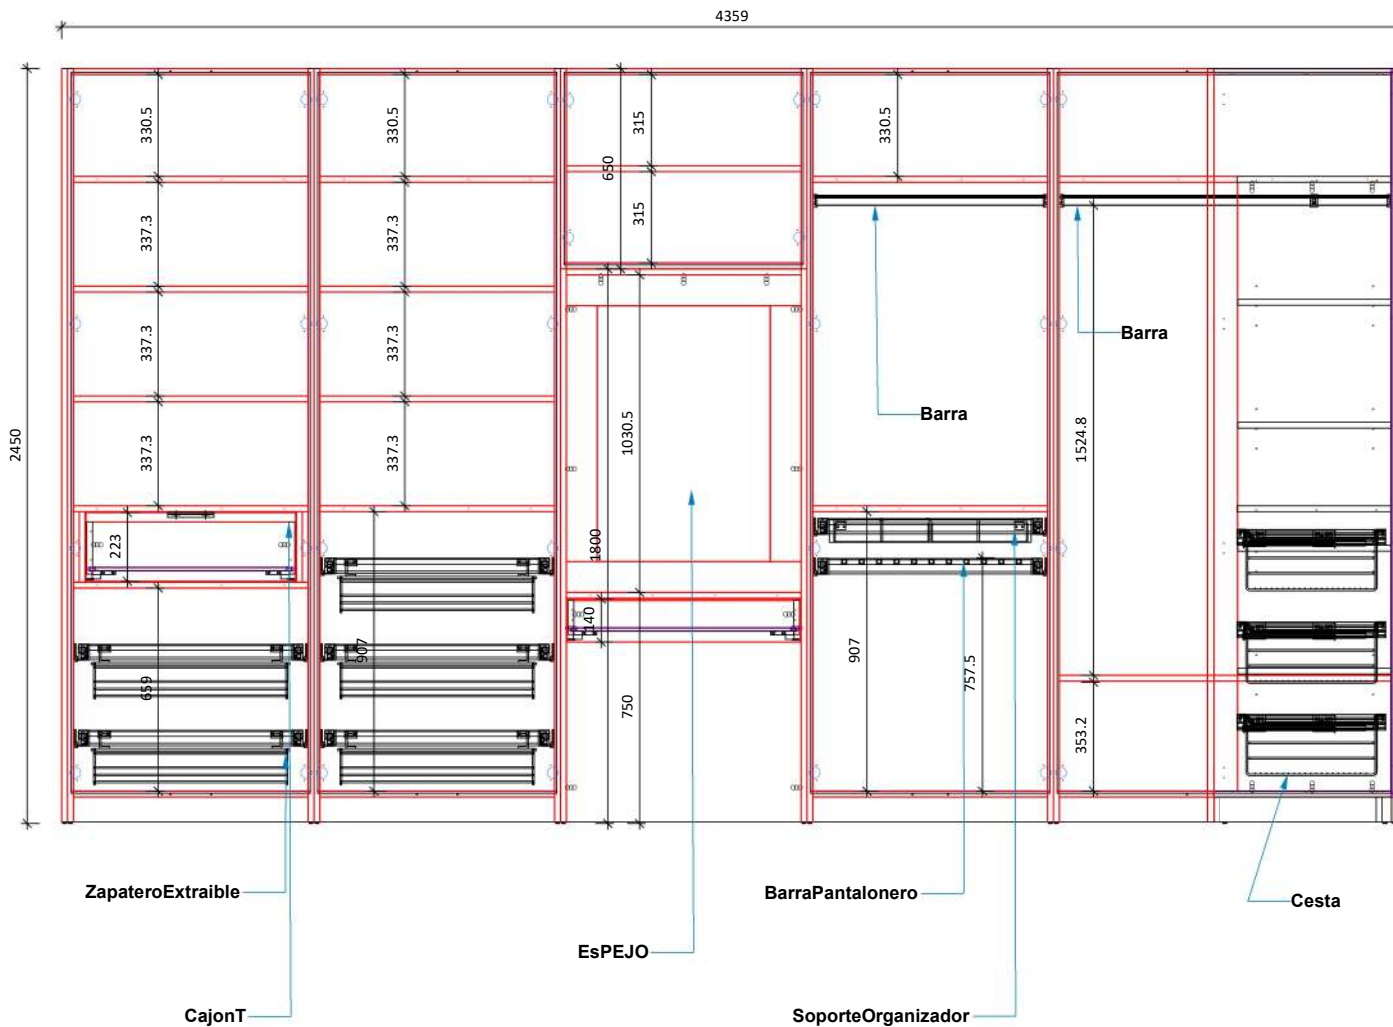

ARMARIOS BASICS

Proyecto	COMPOSICIÓN 1				Contacto	
Plano					Teléfono	
Referencia	Fecha Ini.	10/02/2023	Fecha ent.	31/12/2023	Dirección	

STILRICART®
creative space

Carrer Artesans, 14
08530 La Garriga
Barcelona
Tel: 938 71 82 57
Email: comercial@stilricart.com

www.stilricart.com