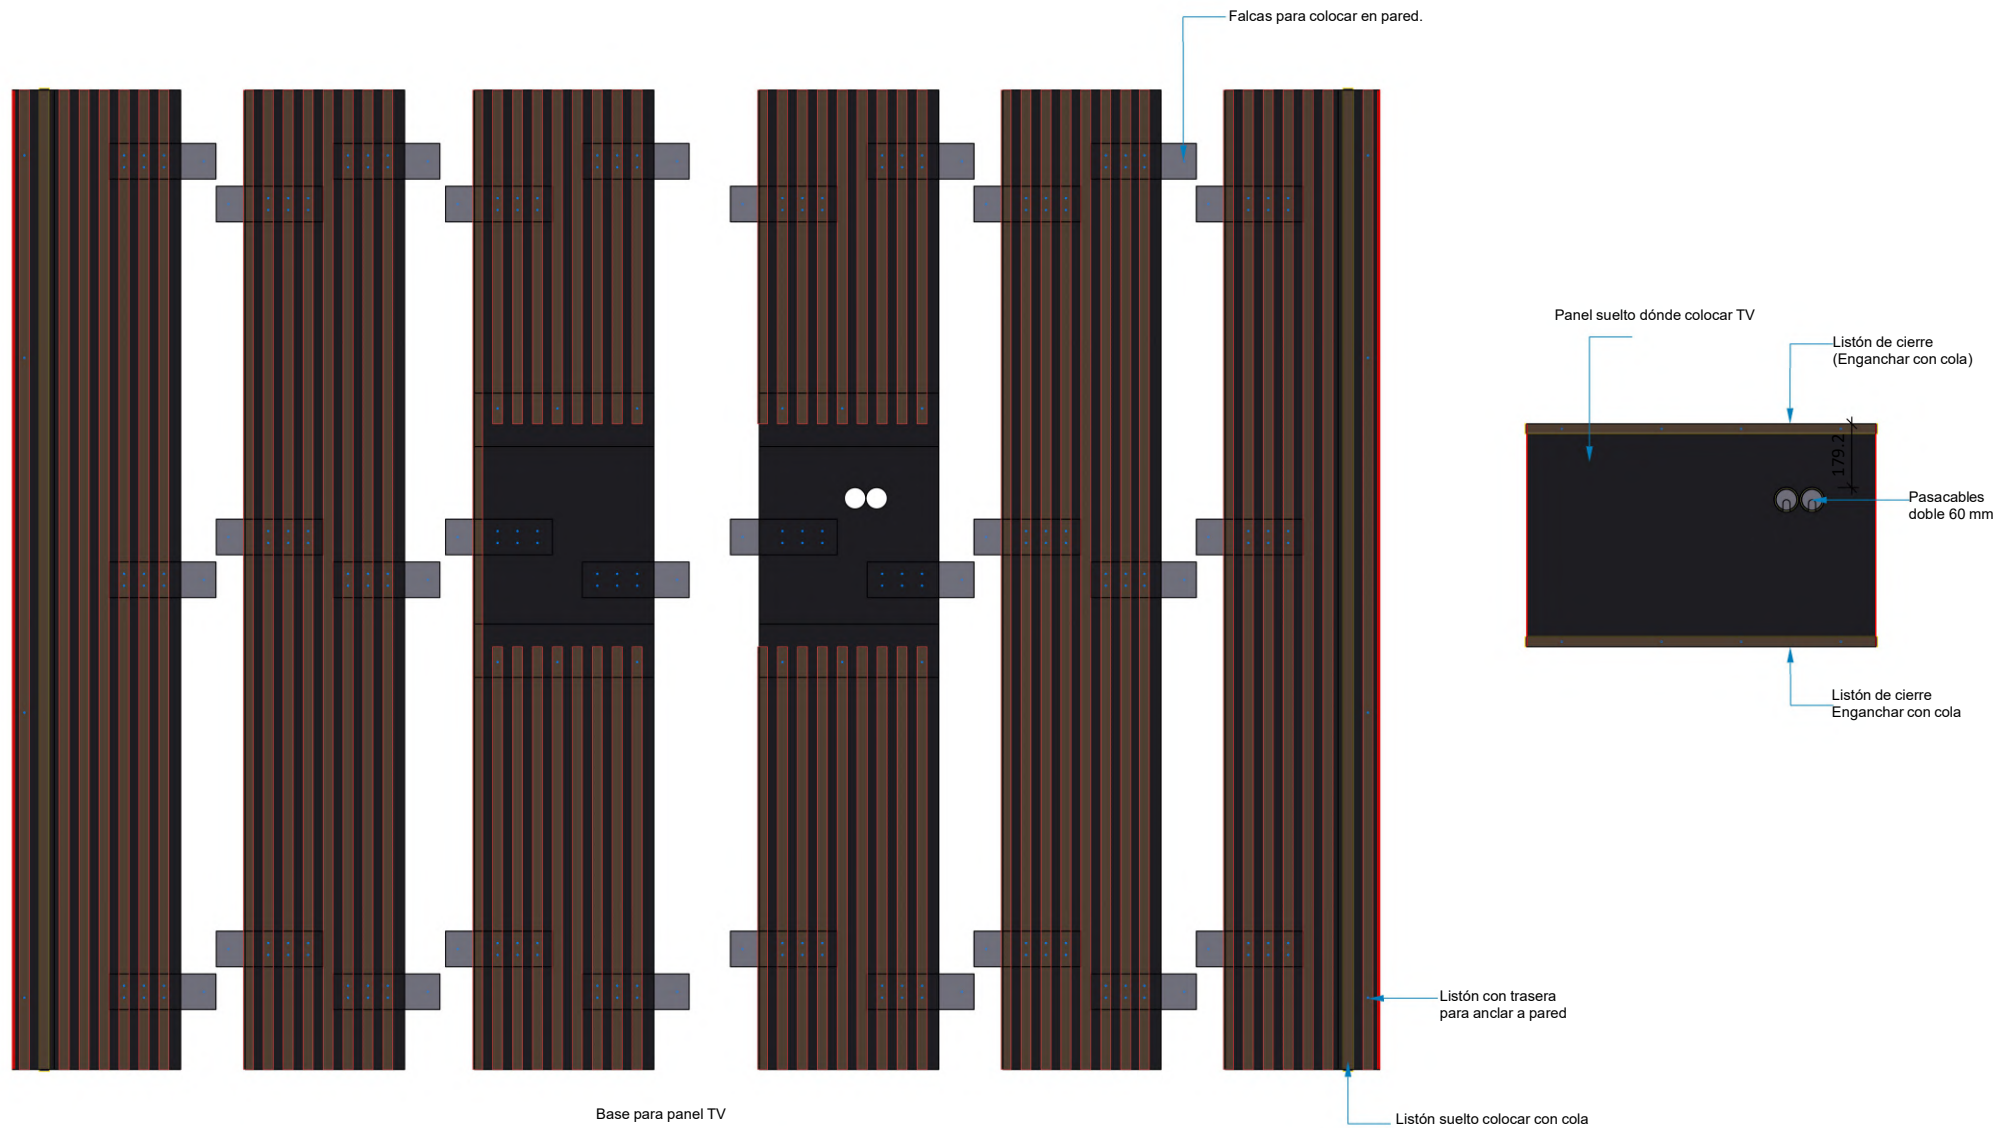

CREAMOS_HOGAR

Proyecto	CH_LIST1_LISTONES_VERTICALES_CON_BASE TV 43"				Contacto		
	Plano					Teléfono	
						Dirección	
Referencia	Fecha Ini.	26/09/2023	Fecha ent.	26/09/2023			

STILRICART®
creative space
Carrer Artisans, 14
08530 La Garriga
Barcelona
Tel: 938 71 82 57
Email: comercial@stilricart.com
www.stilricart.com