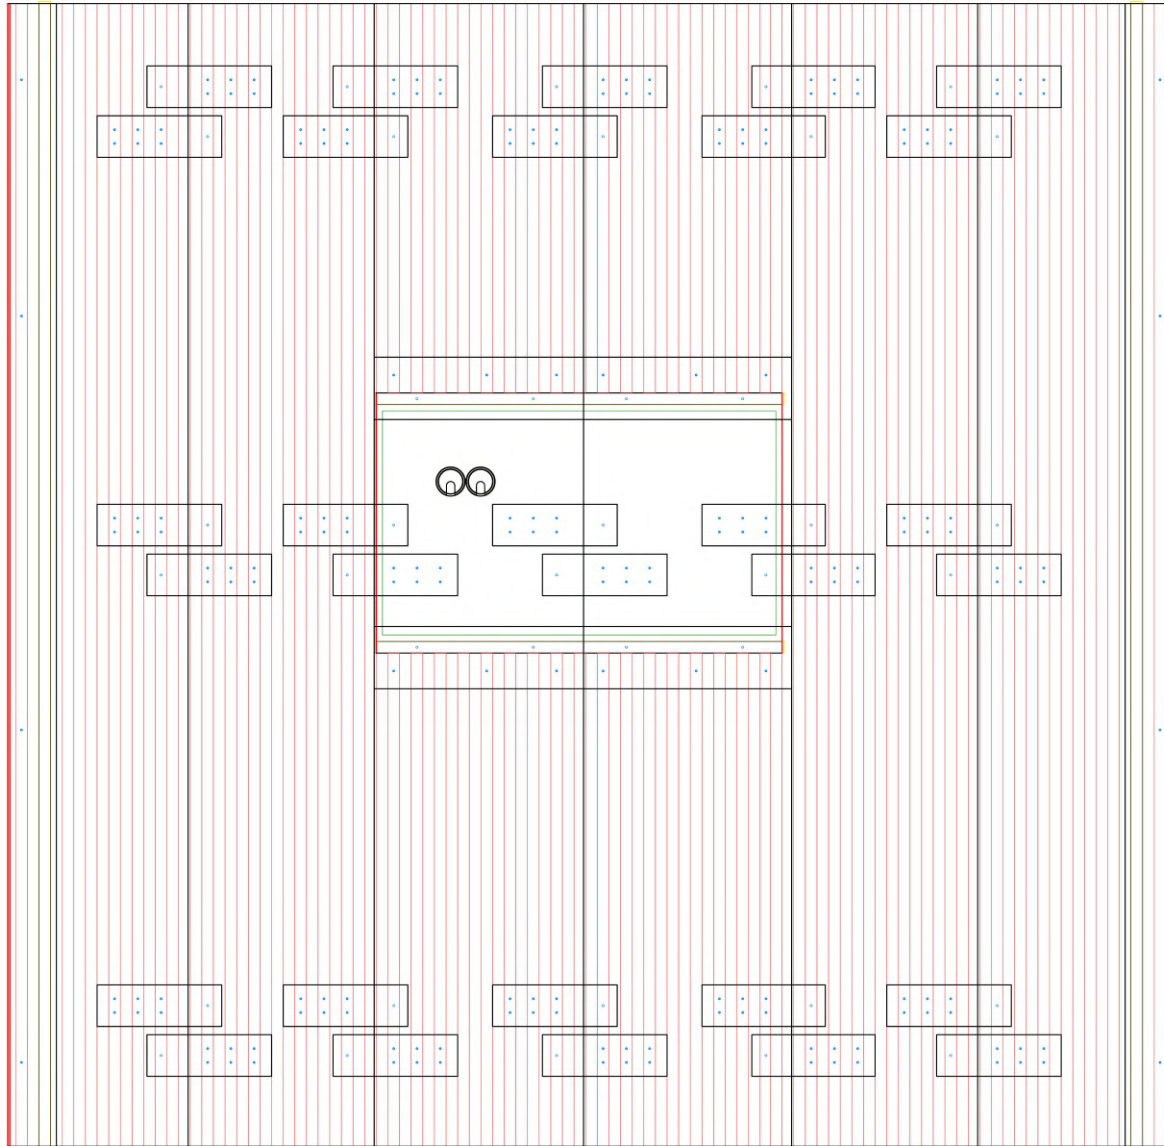

Costados terminales canteados

Puntos azul - Puntos por dónde va atornillado a pared

**CREAMOS\_HOGAR**

Proyecto	<b>CH_LIST1_LISTONES_VERTICALES_CON_BASE TV 43"</b>				Contacto	
	Plano				Teléfono	
					Dirección	
Referencia	Fecha Ini.	26/09/2023	Fecha ent.	26/09/2023		